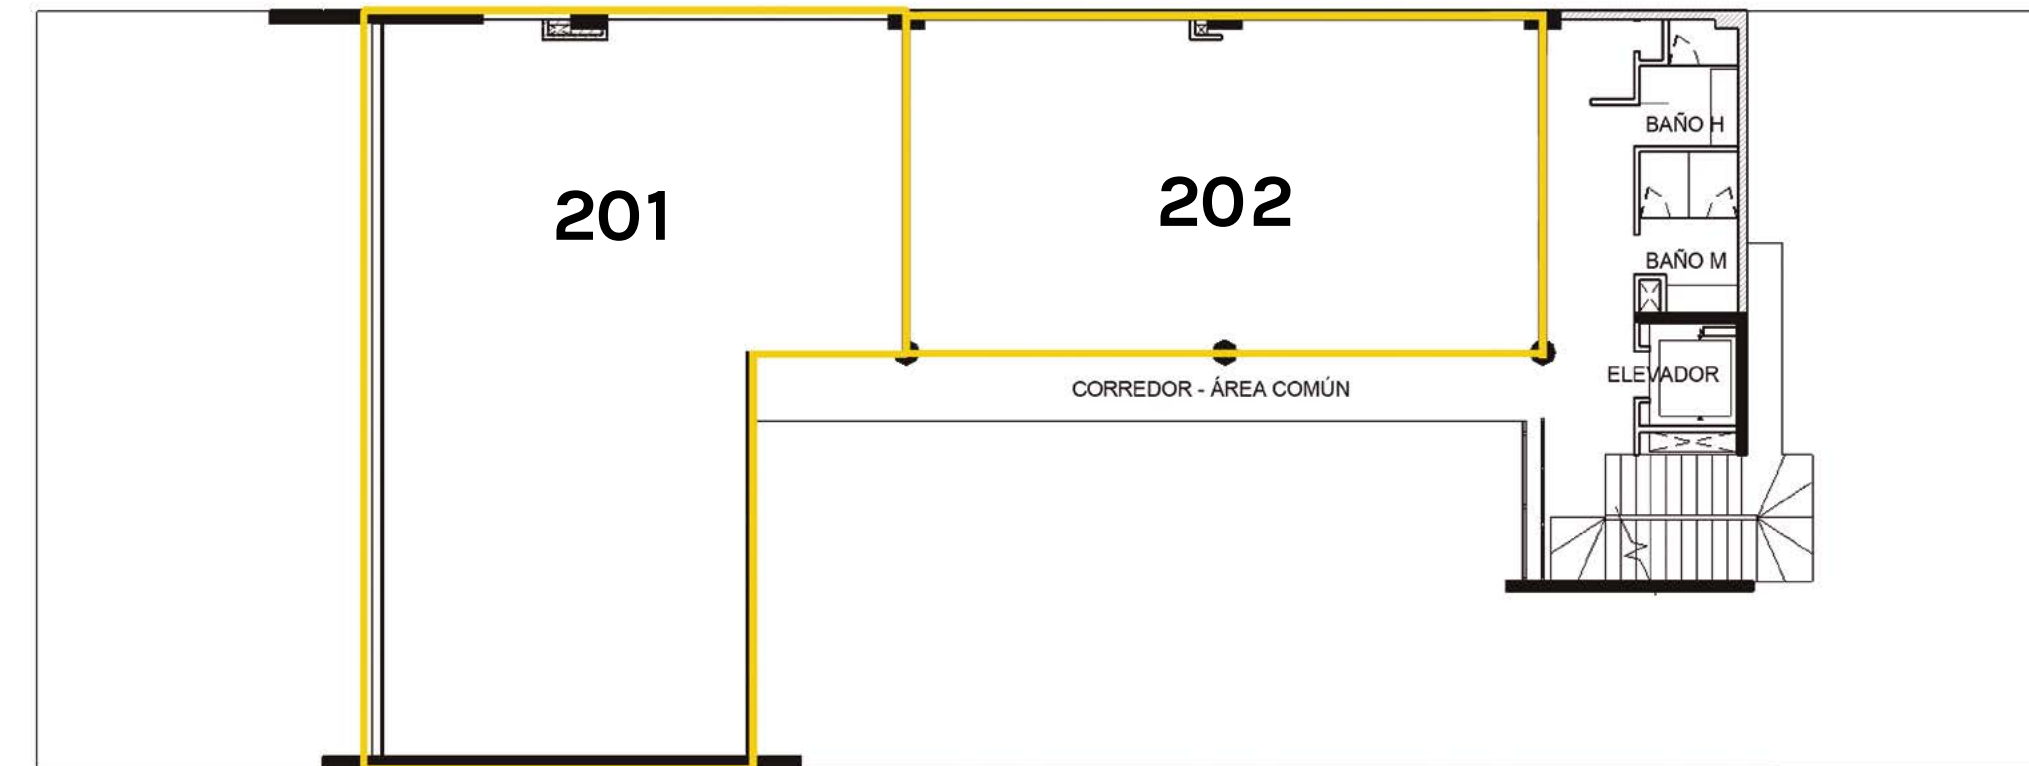

# ÁREAS COMERCIALES

LOCAL 101	62.22 m <sup>2</sup>	Terraza:	40.52 m <sup>2</sup>
LOCAL 102	45.21 m <sup>2</sup>		
LOCAL 103	72.10 m <sup>2</sup>		

LOCAL 201	136.15 m <sup>2</sup>
LOCAL 202	85.40 m <sup>2</sup>

PLANTA BAJA