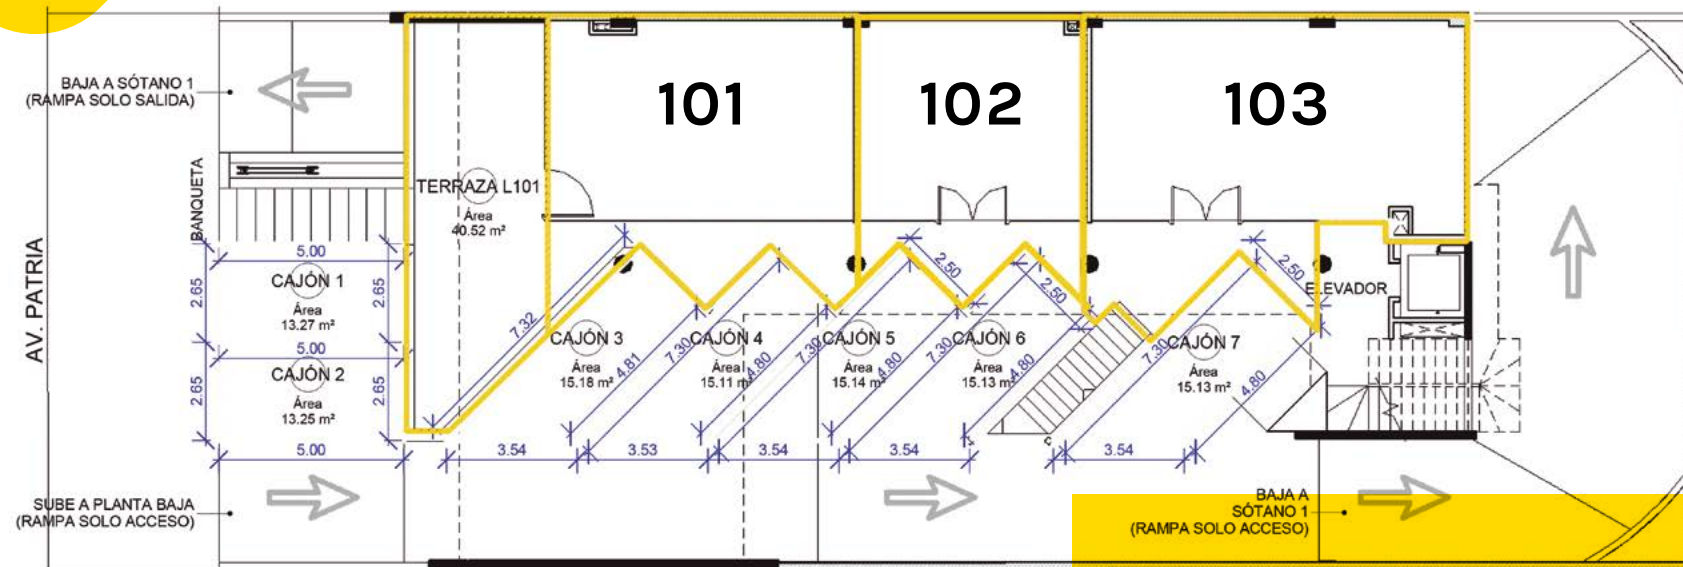

# ÁREAS COMERCIALES

LOCAL 101	62.22 m <sup>2</sup>	Terraza:	40.52 m <sup>2</sup>
LOCAL 102	45.21 m <sup>2</sup>		
LOCAL 103	72.10 m <sup>2</sup>		

LOCAL 201	136.15 m <sup>2</sup>
LOCAL 202	85.40 m <sup>2</sup>

PLANTA BAJA